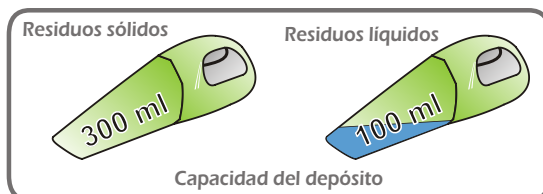

Artículo	Código EAN	U/por caja:
464.38-PT	8413366464386	4

MX, MX ONDA y sus logotipos son marcas registradas de MX ONDA, S.A.

MX ONDA, S. A.
info@mxonda.es
www.mxonda.es